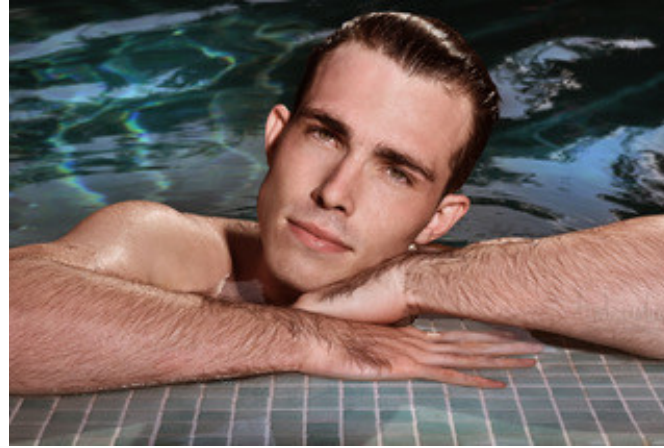

**PRIVILEGE**  
MODEL AGENCY

**LOÏC**

Height: 183cm / 6' 0"    Chest: 110cm / 43½"    Shoes: 43 EU / 9 US / 8.5 UK

# PRIVILEGE

MODEL AGENCY

**Loïc**

Height: 183cm / 6' 0"    Chest: 110cm / 43½"    Shoes: 43 EU / 9 US / 8.5 UK