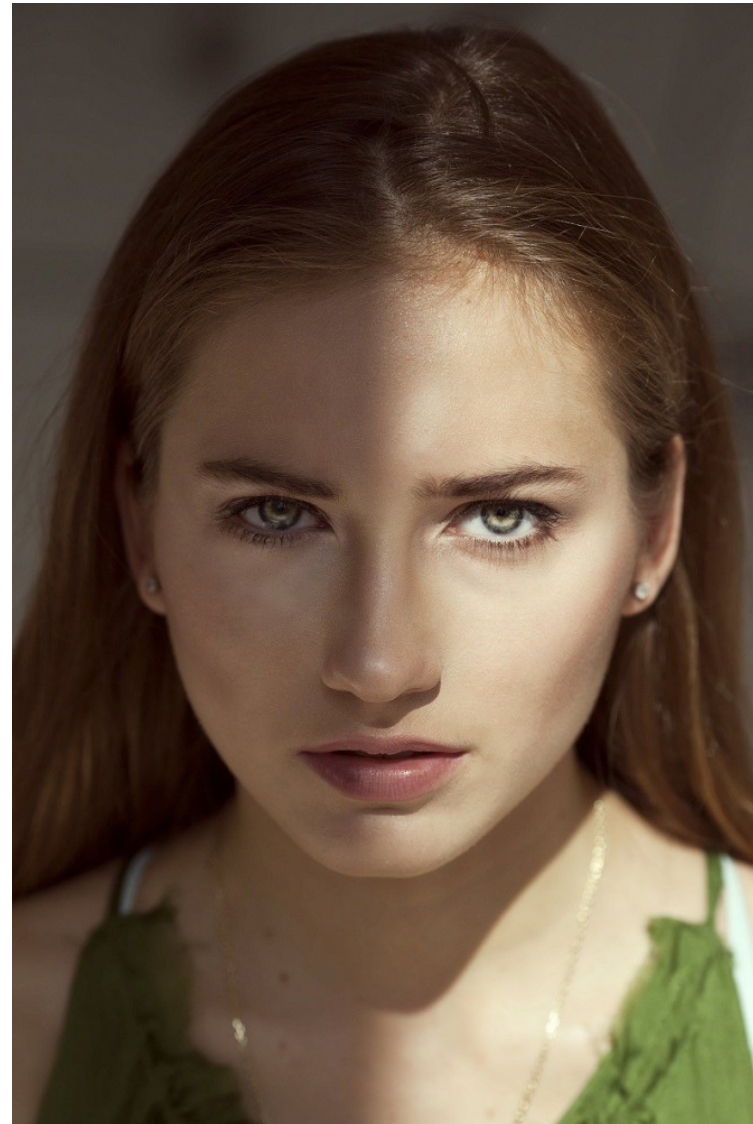

PRIVILEGE

MODEL AGENCY

POLINA Y

Height: 166cm / 5' 5½" Bust: 76cm / 30" Waist: 63cm 25" Hips: 83cm / 32½" Shoes: 39 EU / 8US / 6UK Hair: Light brown Eyes: Green

PRIVILEGE
MODEL AGENCY

POLINA Y

Height: 166cm / 5' 5½" Bust: 76cm / 30" Waist: 63cm 25" Hips: 83cm / 32½" Shoes: 39 EU / 8US / 6UK Hair: Light brown Eyes: Green

PRIVILEGE
MODEL AGENCY

POLINA Y

Height: 166cm / 5' 5½" Bust: 76cm / 30" Waist: 63cm 25" Hips: 83cm / 32½" Shoes: 39 EU / 8US / 6UK Hair: Light brown Eyes: Green