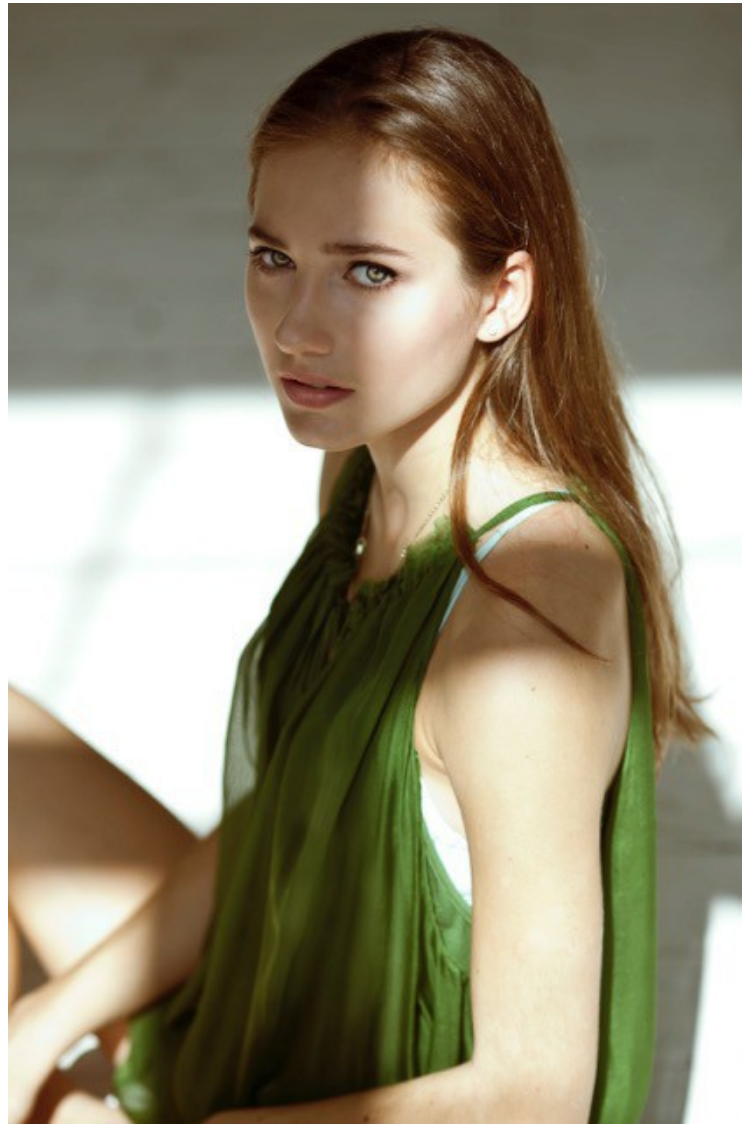

PRIVILEGE

MODEL AGENCY

POLINA Y

Height: 166cm / 5' 5½" Bust: 76cm / 30" Waist: 63cm 25" Hips: 83cm / 32½" Shoes: 39 EU / 8US / 6UK Hair: Light brown Eyes: Green

PRIVILEGE
MODEL AGENCY

POLINA Y

Height: 166cm / 5' 5½" Bust: 76cm / 30" Waist: 63cm 25" Hips: 83cm / 32½" Shoes: 39 EU / 8US / 6UK Hair: Light brown Eyes: Green

PRIVILEGE
MODEL AGENCY

POLINA Y

Height: 166cm / 5' 5½" Bust: 76cm / 30" Waist: 63cm 25" Hips: 83cm / 32½" Shoes: 39 EU / 8US / 6UK Hair: Light brown Eyes: Green