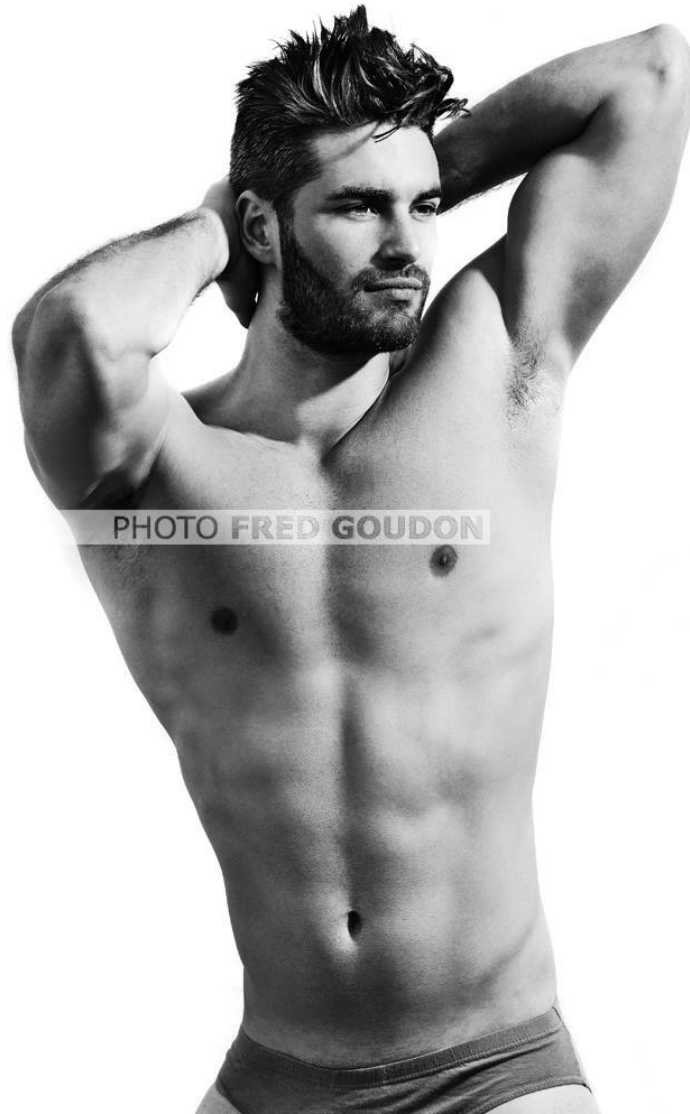

**PRIVILEGE**  
MODEL AGENCY

PHOTO FRED GOUDON

**ALEXIS N**

Height: 186cm / 6' 1" Chest: 107cm / 42" Waist: 83cm / 32½" Hips: 89cm / 35" Shoes: 43.5EU / 9½US / 9UK Hair: Black Eyes: Green

## ALEXIS N

Height: 186cm / 6' 1" Chest: 107cm / 42" Waist: 83cm / 32½" Hips: 89cm / 35" Shoes: 43.5EU / 9½US / 9UK Hair: Black Eyes: Green

**ALEXIS N**

Height: 186cm / 6' 1" Chest: 107cm / 42" Waist: 83cm / 32½" Hips: 89cm / 35" Shoes: 43.5EU / 9½US / 9UK Hair: Black Eyes: Green

## ALEXIS N

Height: 186cm / 6' 1" Chest: 107cm / 42" Waist: 83cm / 32½" Hips: 89cm / 35" Shoes: 43.5EU / 9½US / 9UK Hair: Black Eyes: Green